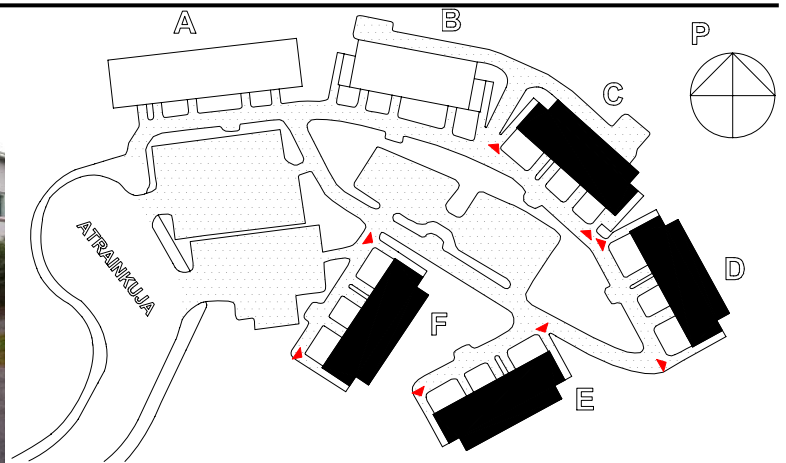

ATRAINKUJA 5

3H + K + S 72,0 m²

Asunnot C11, C15, D16, D20, E21, E25, F26 ja F30

KIINTEISTÖ-KYS OY

1m