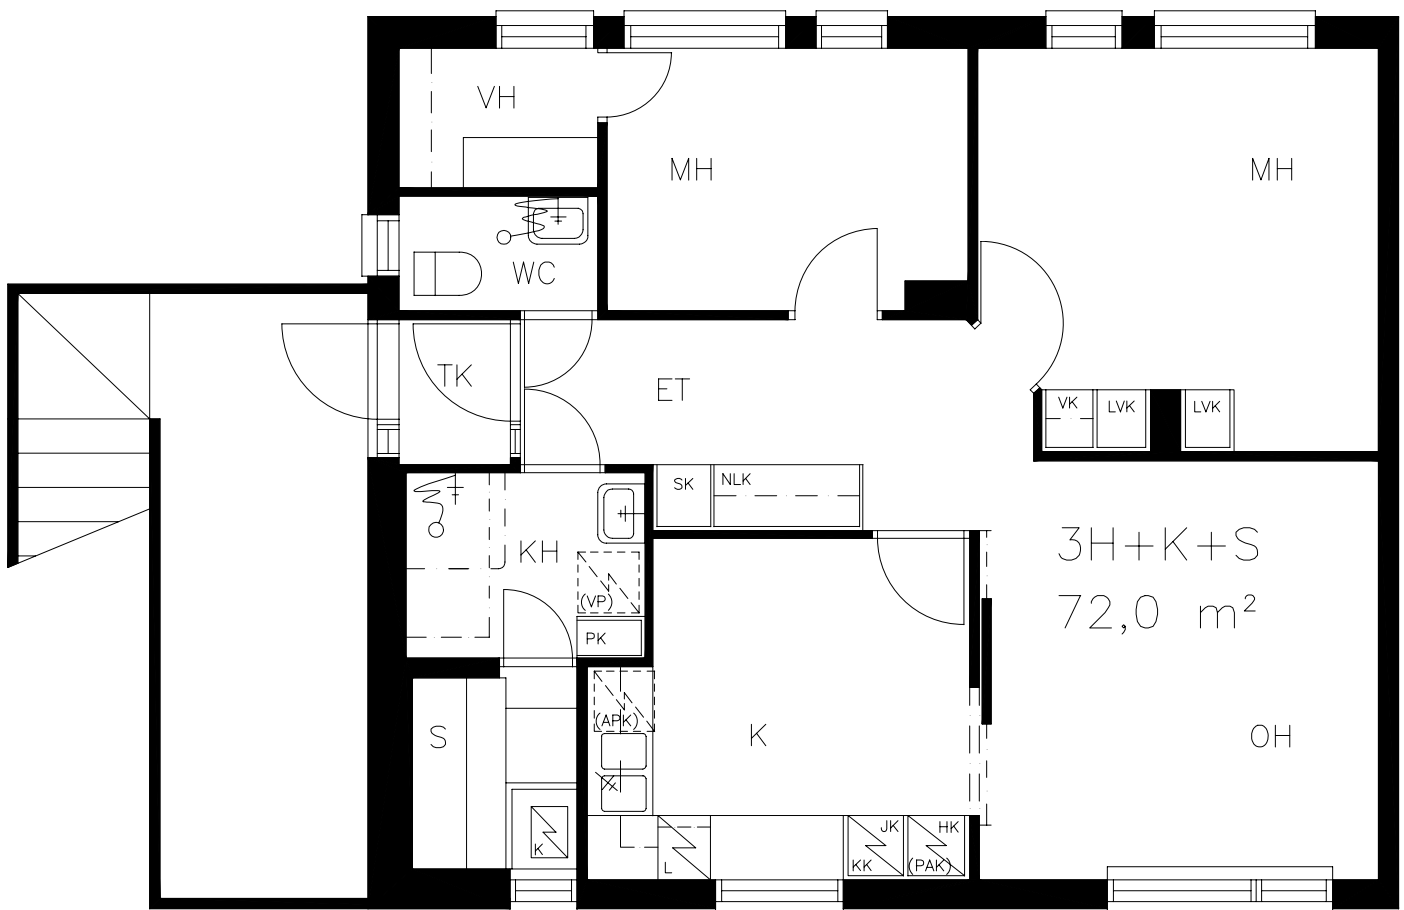

ATRAINKUJA 5

3H + K + S 72,0 m²

Asunnot C11, C15, D16, D20, E21, E25, F26 ja F30

KIINTEISTÖ-KYS OY

1m